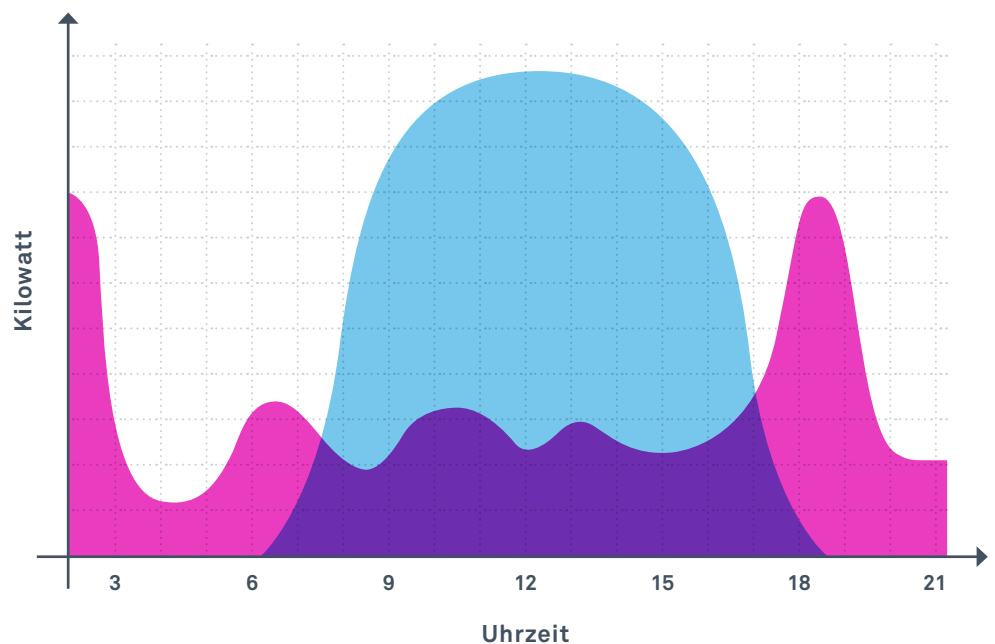

Ihre PV-Anlage produziert genügend Strom. Aber leider nicht immer dann, wenn Sie ihn benötigen.

Stromverbrauch
und Stromerzeugung
im Tagesverlauf

- *Stromverbrauch*
- *Stromerzeugung (PV-Anlage)*
- *Selbst genutzter Strom*

Stellen Sie sich vor

Sie duschen morgens mit warmem Wasser, fahren mit Ihrem voll aufgeladenen Elektroauto zur Arbeit und abends, wenn Sie nach Hause kommen, ist Ihre Wäsche gewaschen. Sie haben nun immer noch genügend Strom für alles, was Sie abends sonst noch tun möchten: kochen, fernsehen oder die frische Wäsche trocknen.

Klingt selbstverständlich?

Nicht, wenn Sie dafür keine einzige Kilowattstunde Strom aus dem Netz bezogen haben.

Mit Invisia ist diese Zukunftsvision schon heute Realität.