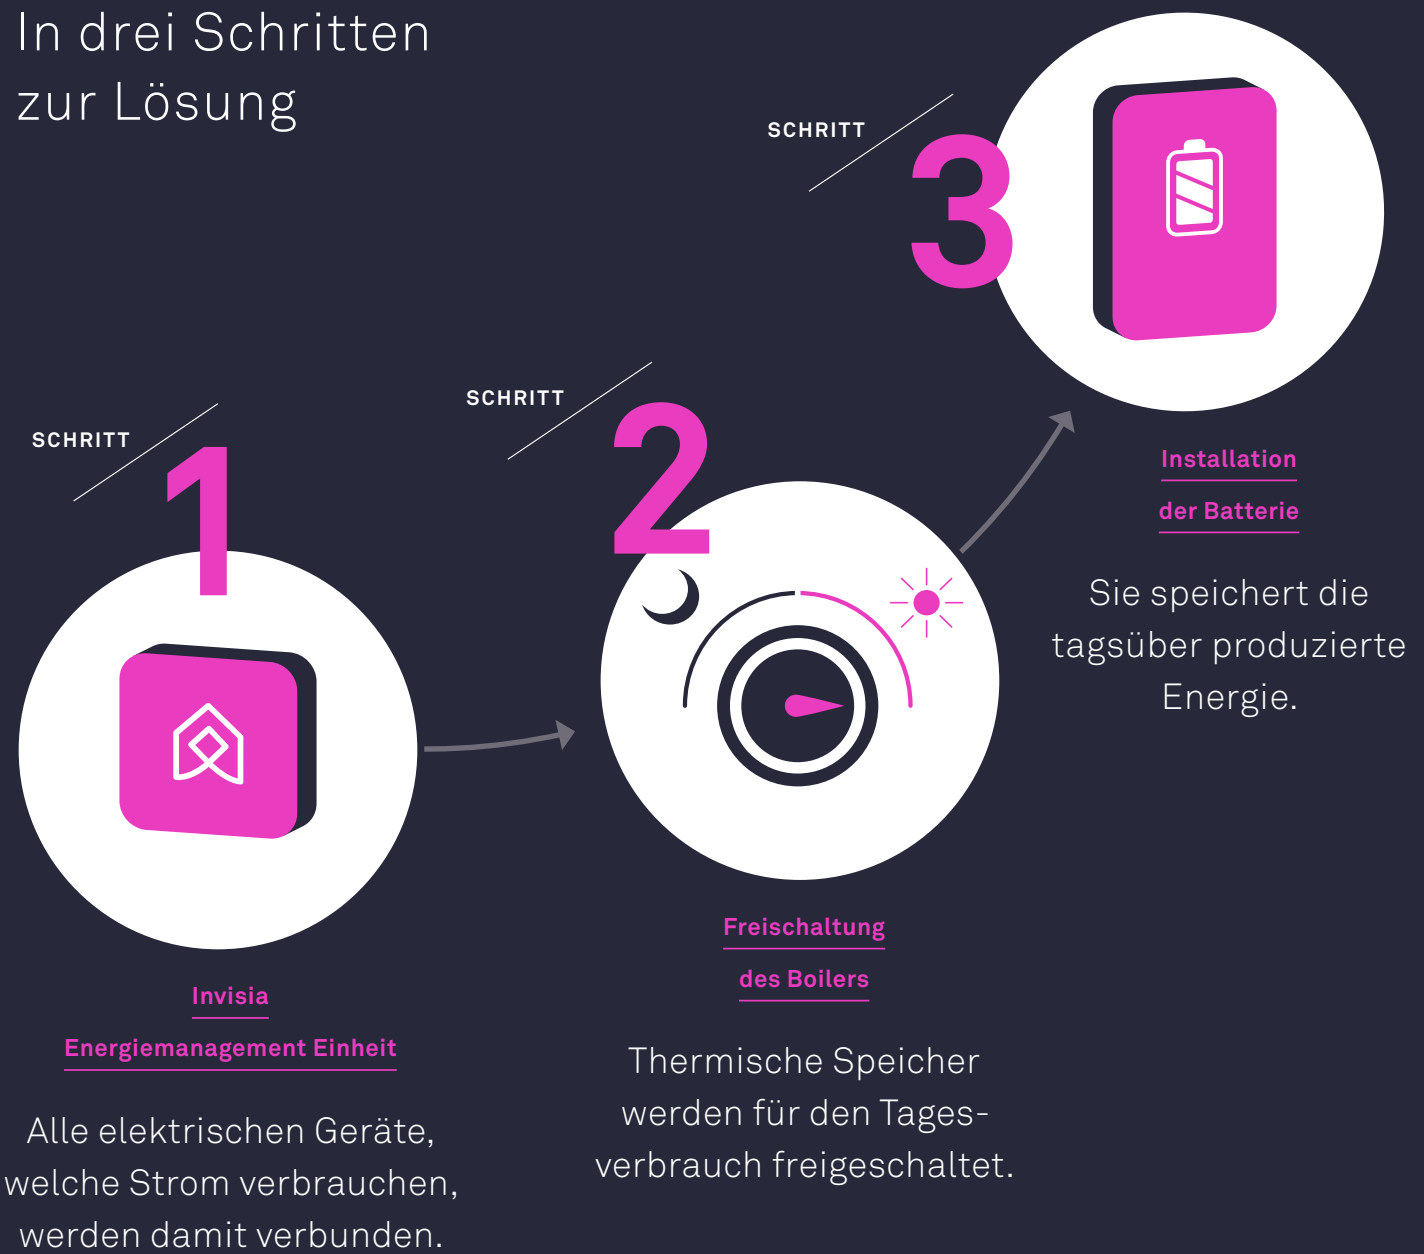

Klingt selbstverständlich?

Nicht, wenn Sie dafür keine einzige Kilowattstunde Strom aus dem Netz bezogen haben.

Mit Invisia ist diese Zukunftsvision schon heute Realität.

Das Prinzip

Mit Invisia Energiemanagement speichern Sie Ihren tagsüber produzierten Strom, damit er Ihnen abends und nachts zur Verfügung steht. Das Invisia Energiemanagement teilt den vorhandenen Strom den einzelnen Geräten so zu, wie es Ihren persönlichen Bedürfnissen entspricht.

 Privathaushalte

 Gewerbebetriebe

 **7x24 h Service**

Zu Hause alle Energie voll nutzen

Ob für Privathaushalte oder Gewerbebetriebe: Das intelligente Invisia Energiemanagement setzt Energieverbraucher wie Boiler, Ladestationen oder Waschmaschinen nur dann in Betrieb, wenn auch tatsächlich selber produzierte Energie zur Verfügung steht. Entweder weil sie gerade von der PV-Anlage produziert wird oder weil sie tagsüber in der Batterie gespeichert wurde.

Sie haben es in der Hand

Mit der Invisia Cloud haben Sie alle Aktivitäten in der Übersicht. Sie können Leistung und Verbrauch jederzeit überwachen.

In drei Schritten zur Lösung

Ihre Vorteile

- wesentliche Reduktion der Abhängigkeit vom Netz
- effiziente und nachhaltige Lösung
- einfach und unkompliziert in der Bedienung