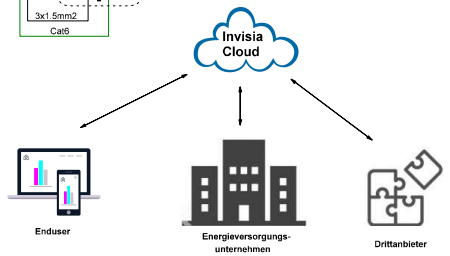

Änderungen		Datum	Name	Bezeichnung	Blatt
Datum	Name	gez.: 25. Juli 2019	RST	Invisia AG Standardschema - Cube Typ M, LTE-Anbindung, HptMsg extern	1
		gepr.:			von
		Norm:			1
				Zeichnungs-Nr.: