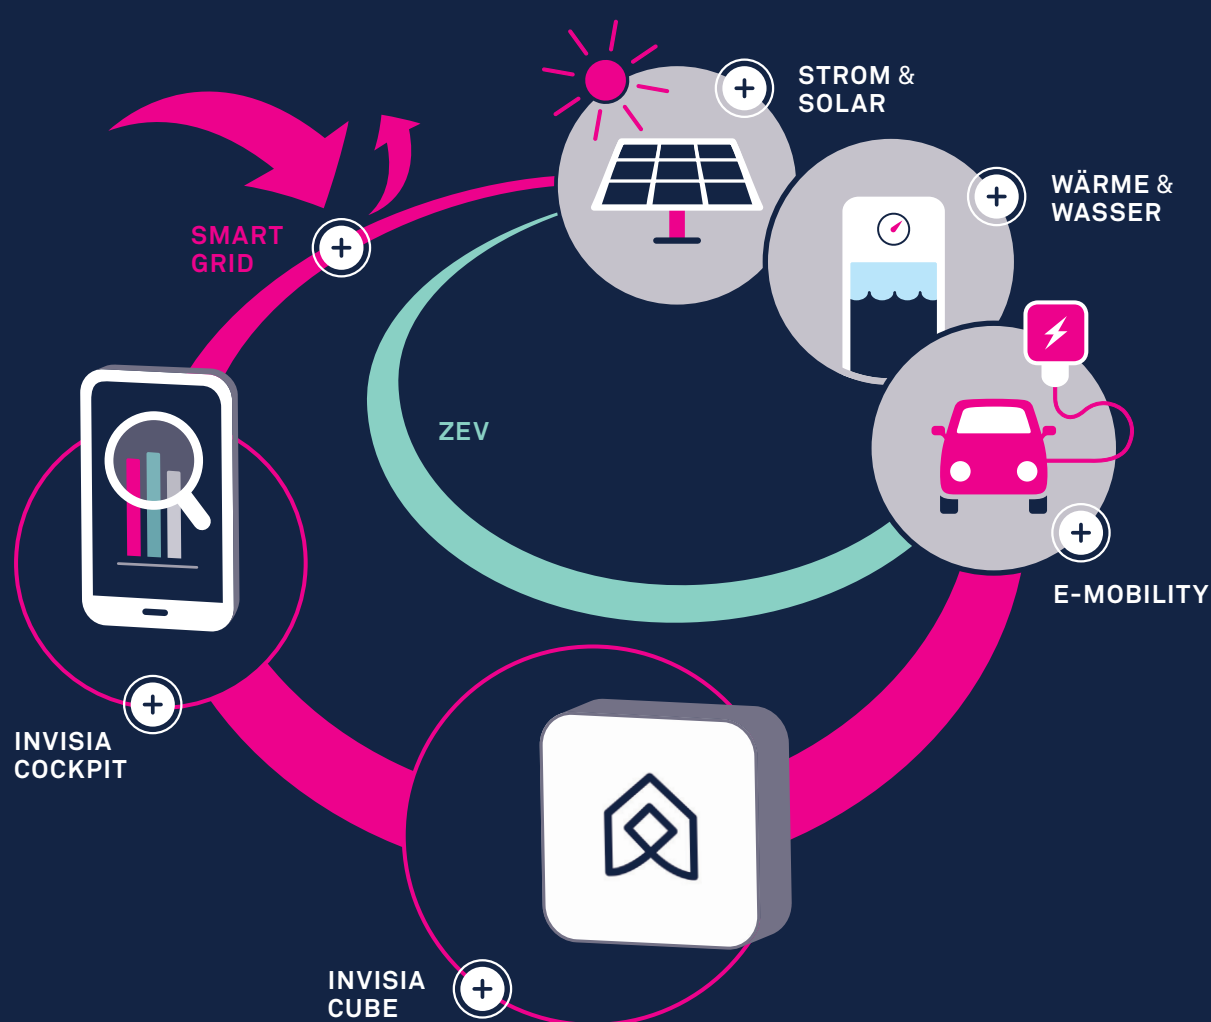

# Modular und intelligent — unsere Lösung für die Energie-Herausforderungen von morgen

Neben dem Energiemanagement für Strom, Wärme und Wasser umfasst unsere Lösung auch ein hochleistungsfähiges Lade- und Lastmanagement für Elektrofahrzeuge. Sie wählen die Module und der Invisia Cube übernimmt die optimierte Steuerung der Energie, auf Wunsch inklusive individueller Energiekostenabrechnung.

- ✓ Eine modulare Lösung für Ihr gesamtes Energiemanagement
- ✓ Einzigartiges Satellitensystem für die Erschliessung grosser Areale
- ✓ Herstellerunabhängige Integration von Energieerzeugern und -verbrauchern

- ✓ Intelligent-dynamisches Lademanagement für Elektroautos
- ✓ Zuverlässiges Laden aller Elektroauto-Modelle nach gewünschten Prioritäten
- ✓ Lastabgänge für Elektromobilität sind bereits im Invisia Cube integriert

- ✓ Energiewende mit Eigenverbrauchsgemeinschaften (ZEV) vorantreiben
- ✓ Mit Spitzenlastmanagement die Energiekosten wesentlich senken
- ✓ Smart Grid ready für künftige Erhöhung der Anlagensicherheit